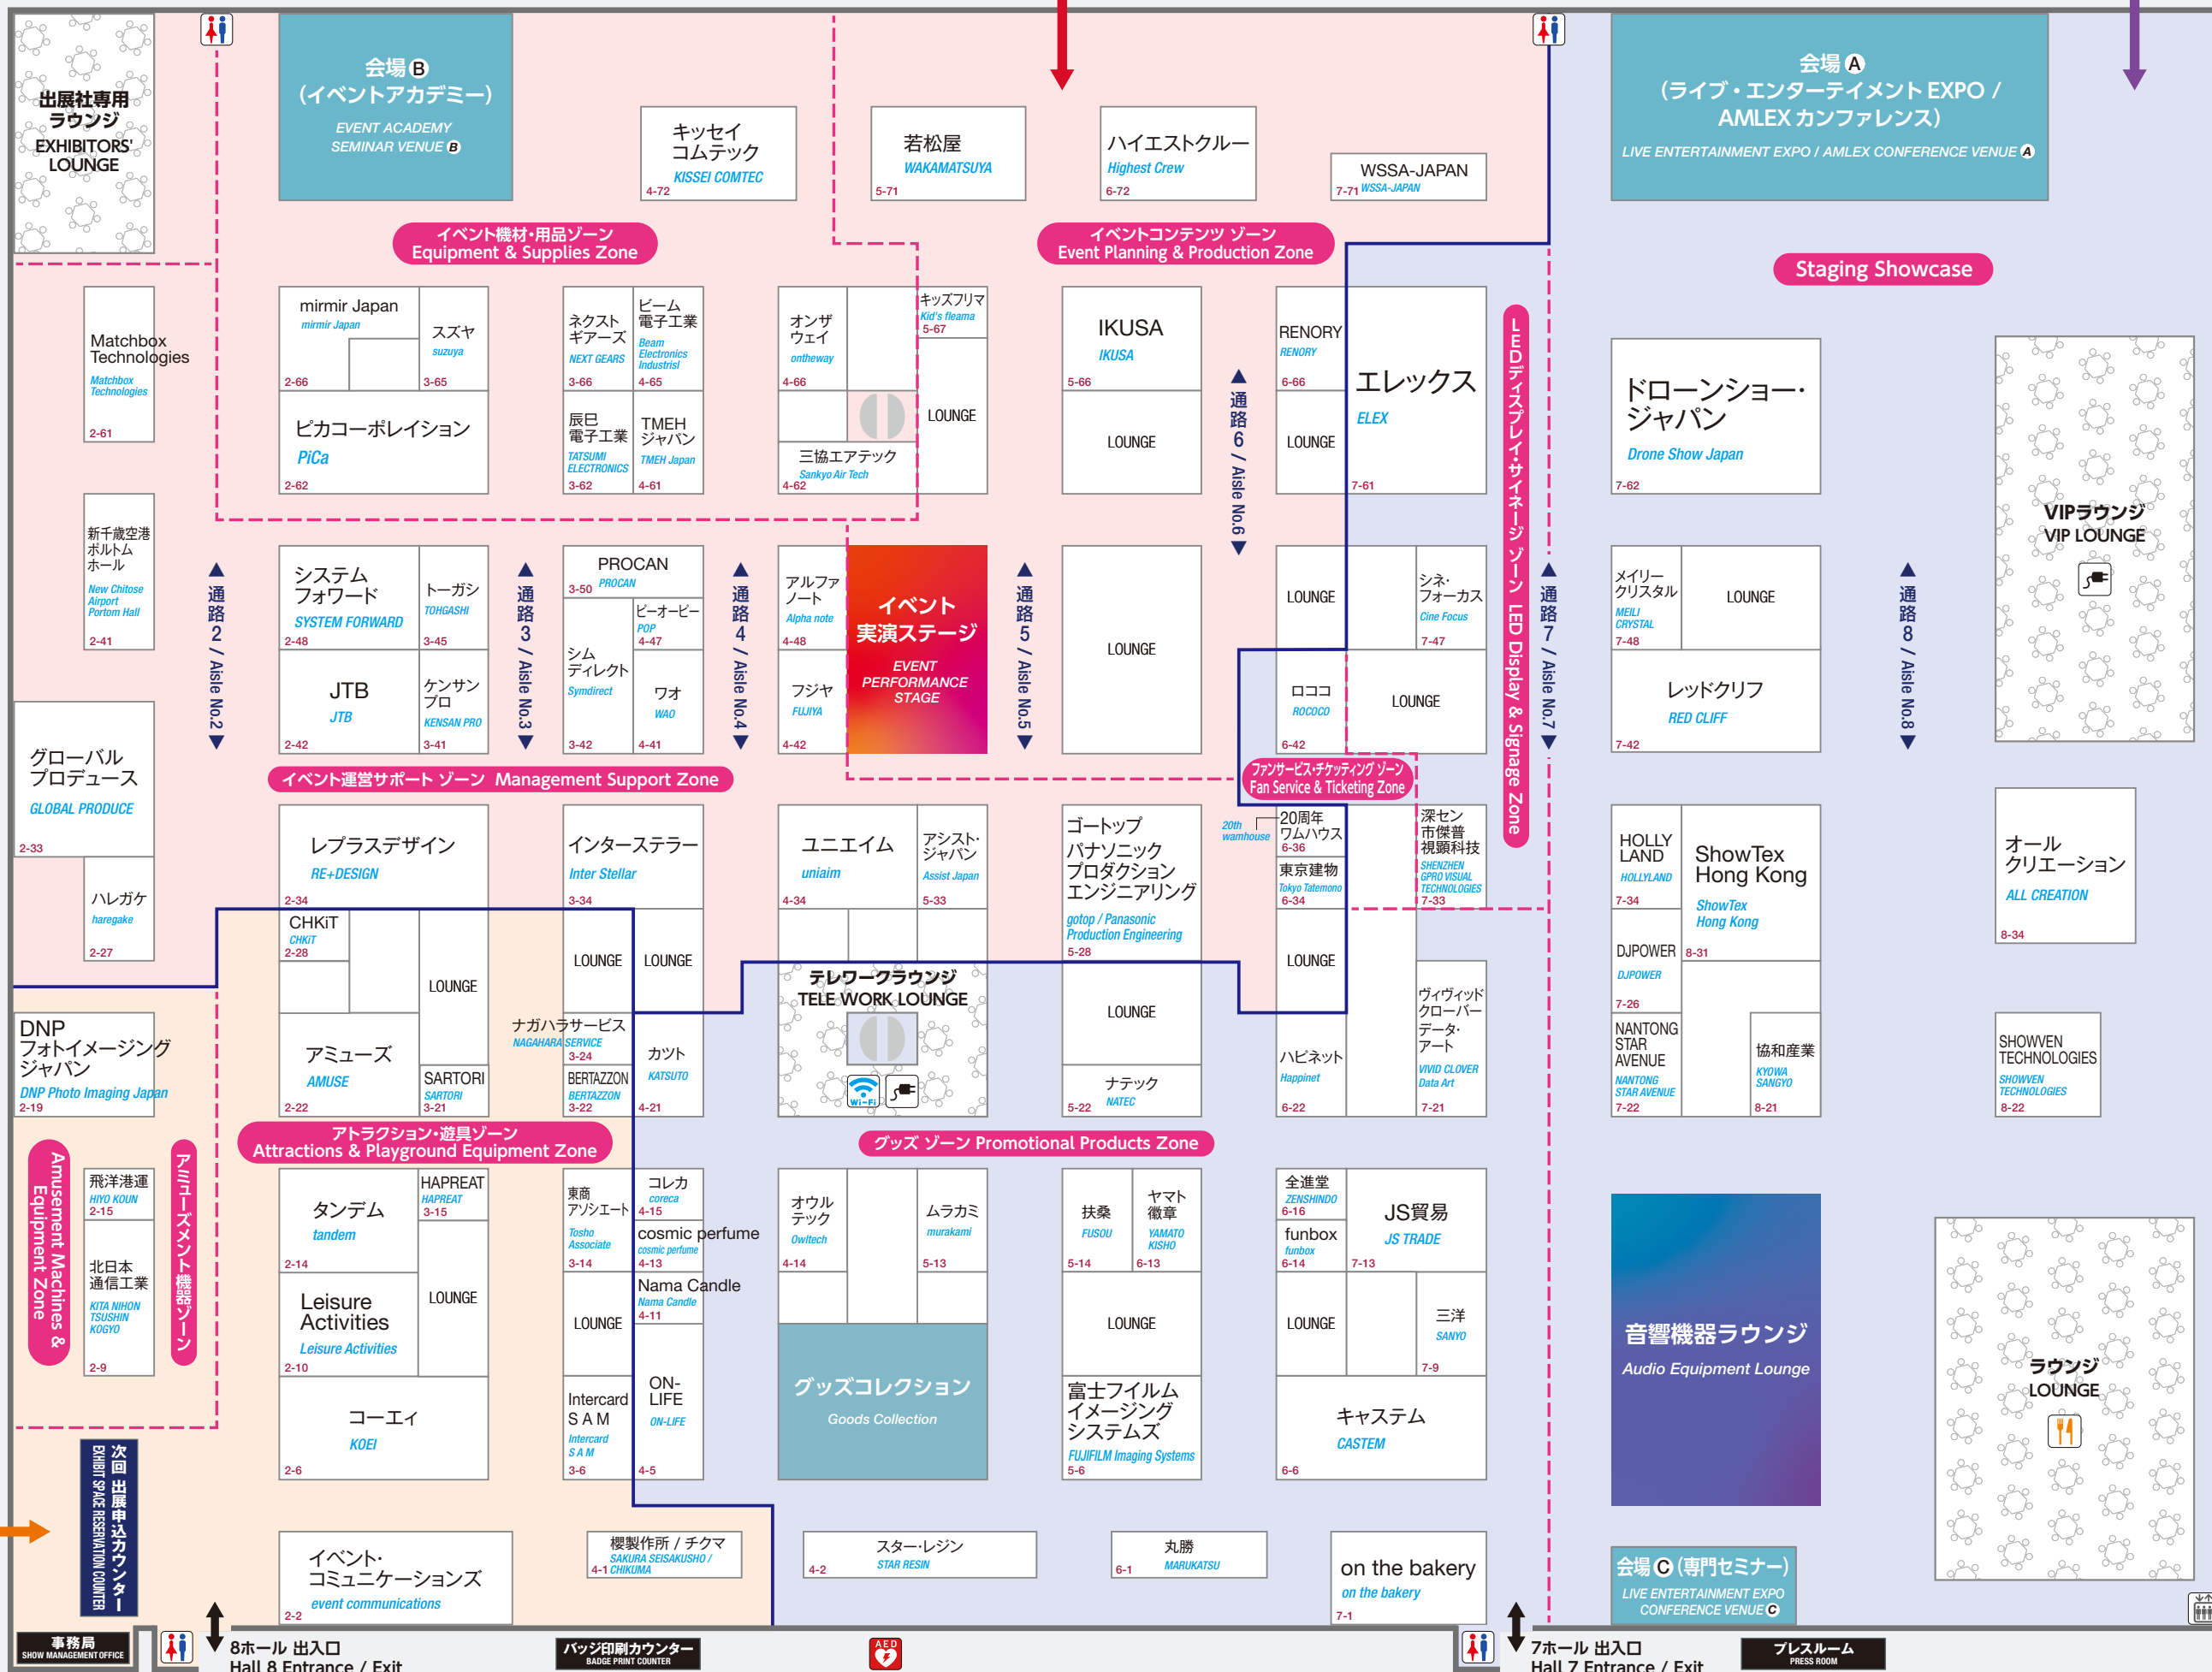

会場案内図

FLOOR MAP

会期: 2025年1月22日[水] - 24日[金] 10:00-17:00
 会場: 幕張メッセ 主催: RX Japan株式会社
 Dates: January 22[Wed] - 24[Fri], 2025 10:00-17:00
 Venue: Makuhari Messe, Japan Organised by: RX Japan Ltd.

感動を届けるビジネスを創る
LIVE NT 2025
 イベント

お目当ての会社の探し方 / How to Look for Exhibitors

- 1 スマホで出展社検索サイトにアクセス
 Access the Exhibitor Directory with your smartphone
- 2 お目当ての会社を検索して小間番号を確認
 Search the exhibitor you are looking for and check out the booth number
- 3 小間番号から下記の図でブースの位置をお探しください
 Find the exhibitor's booth location on the map by the booth number

凡例 / Legend

売店 SNACK | トイレ TOILET | Wi-Fi | コンセント POWER OUTLET | AED | エレベーター ELEVATOR | ラウンジ LOUNGE

会場のバリアフリー設備については、こちらからご確認いただけます。

Scan the code for information on accessible facilities.

カンファレンス スケジュール一覧はこちら

イベント実演ステージ

観覧を希望される方は、直接会場へお越しください (会場 展示会場内 中央) 観覧無料 / 申込不要

1月22日[水] 11:00~11:20 スポーツスタッキング実演会 (一社)WSSA-JAPAN	小間番号 7-71	1月23日[木] 11:40~12:00 戦国エンタメを体験せよ! 集客・コミュニケーション活性化に効くチャンバラ合戦®とは (株)IKUSA	小間番号 5-66
1月22日[水] 13:00~13:20 ハiestクループレゼンツ! DJダイノジ スペシャルDJステージ 全世代を魅了する、DJダイノジの極上エンターテインメント! (株)ハiestクルー	小間番号 6-72	1月24日[金] 13:00~13:20 ハiestクループレゼンツ! 激闘DJミュージックプロレス 令和の虎でオールを達成した有名プロレスラーがDJと融合して激闘を繰り広げる! (株)ハiestクルー	小間番号 6-72
1月23日[木] 11:00~11:20 スポーツスタッキング実演会 (一社)WSSA-JAPAN	小間番号 7-71	1月24日[金] 13:40~14:00 戦国エンタメを体験せよ! 集客・コミュニケーション活性化に効くチャンバラ合戦®とは (株)IKUSA	小間番号 5-66